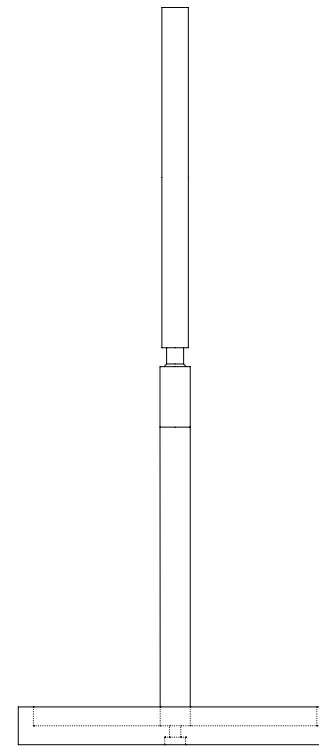

DECOR WALTHER

STONE KSA
Standkosmetikspiegel
mit Ablage
*Cosmetic mirror with
shelf*

M 1 : 4

Ø 16,6 . 39 .
Ø 18cm (Spiegel)

Weiss
White

Chrom
Chrome

Draufsicht
Top view

Seitenansicht
Side view

Standspiegel

Frontansicht
Front view

Alle Angaben ohne Gewähr.
Maß und Modelländerungen
vorbehalten.
*All information without
engagement. Measurement
and changes conditionally.*

18.07.2016 TKH

www.decor-walther.de