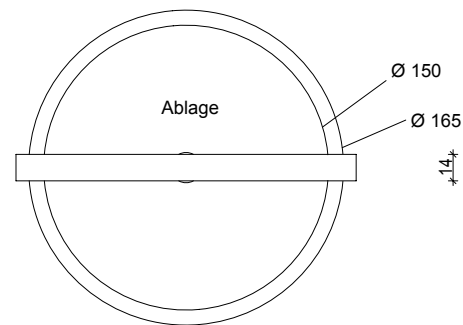

DECOR WALTHER

STONE KSA
Standkosmetikspiegel
mit Ablage
*Cosmetic mirror with
shelf*

M 1 : 4

Ø 16,6 . 39 .
Ø 18cm (Spiegel)

Weiss
White

Chrom
Chrome

Draufsicht
Top view

Seitenansicht
Side view

Standspiegel

Frontansicht
Front view

Alle Angaben ohne Gewähr.
Maß und Modelländerungen
vorbehalten.
*All information without
engagement. Measurement
and changes conditionally.*

18.07.2016 TKH

www.decor-walther.de