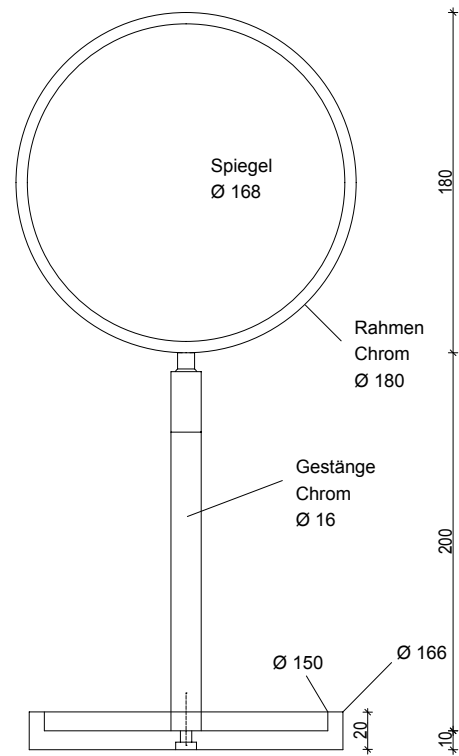

DECOR WALTHER

STONE KSA
Standkosmetikspiegel
mit Ablage
*Cosmetic mirror with
shelf*

M 1 : 4

Ø 16,6 . 39 .
Ø 18cm (Spiegel)

Weiss
White

Chrom
Chrome

Draufsicht
Top view

Seitenansicht
Side view

Standspiegel

Frontansicht
Front view

Alle Angaben ohne Gewähr.
Maß und Modelländerungen
vorbehalten.
*All information without
engagement. Measurement
and changes conditionally.*

18.07.2016 TKH

www.decor-walther.de