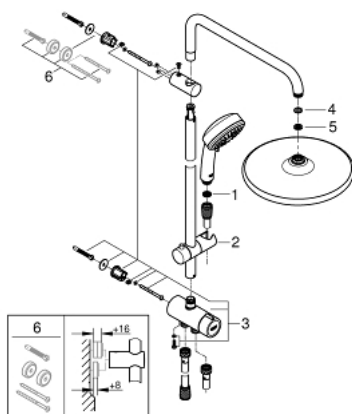

### ОПИС ПРОДУКТУ

- складається із:
- горизонтального 390 мм душового кронштейну, який регулюється перед установкою
- перемикача на 3 положення: верхній душ, ручний душ, верхній душ із Eco режимом
- верхній душ Tempesta 250 (26 666)
- 2 режими струменю (за допомогою перемикача):
- Rain, SmartRain
- head shower with white rear cover
- із шаровим шарніром
- кут обертання  $\pm 10^\circ$
- **GROHE EcoJoy** обмежувач витрат води 9.5 л/хв
- ручний душ Tempesta Cosmopolitan 100 (27 575)
- 4 режими струменю:
- GROHE Rain O<sup>2</sup>, Rain, Massage, Jet
- **GROHE EcoJoy** обмежувач витрат води 9.5 л/хв
- регулюється по висоті за допомогою ковзаючого елемента
- відстань між перемикачем і верхнім кріпленням: 920 мм
- Relaxaflex душовий шланг 1500 мм 1/2" x 1/2"
- Relaxaflex душовий шланг 500 мм 1/2" x 1/2"
- універсальний монтаж: підключення до змішувача/ до 500 мм душового шлангу із різьбою в 1/2"
- **GROHE EcoJoy** технологія неперевершеного потоку при економному використанні води
- **GROHE DreamSpray** розкішний потік води
- **GROHE StarLight** хромована поверхня
- **SpeedClean** - технологія, що запобігає утворенню вапняного нальоту
- **Внутрішній охолоджуючий канал** для довготривалого терміну служби
- **Twistfree** - технологія, що запобігає перекручуванню шланга
- придатний для швидкодіючих нагрівачів від 18 кВт/год
- мінімальне споживання води 7 л/хв
- мінімальний тиск 1.0 бар
- **professional edition**

### ЗАПАСНІ ЧАСТИНИ

- 1: Dirt strainer (Order-nr. 0700200M)
- 2: Glide element (Order-nr. 12140000)
- 3: Diverter (Order-nr. 48338000)
- 4: Fibre seal  $\varnothing 18,5 \times \varnothing 12 \times 2$  (Order-nr. 0138900M)
- 5: Dirt strainer (Order-nr. 48007000)
- 6: Compensation disc (Order-nr. 26496000)\*