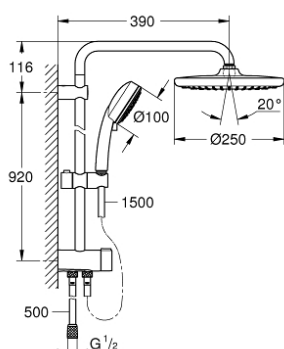

### ОПИС ПРОДУКТУ

- складається із:
- горизонтального 390 мм душового кронштейну, який регулюється перед установкою
- перемикача на 3 положення: верхній душ, ручний душ, верхній душ із Eco режимом
- верхній душ Tempesta 250 (26 666)
- 2 режими струменю (за допомогою перемикача):
- Rain, SmartRain
- head shower with white rear cover
- із шаровим шарніром
- кут обертання  $\pm 10^\circ$
- **GROHE EcoJoy** обмежувач витрат води 9.5 л/хв
- ручний душ Tempesta Cosmopolitan 100 (27 575)
- 4 режими струменю:
- GROHE Rain O<sup>2</sup>, Rain, Massage, Jet
- **GROHE EcoJoy** обмежувач витрат води 9.5 л/хв
- регулюється по висоті за допомогою ковзаючого елемента
- відстань між перемикачем і верхнім кріпленням: 920 мм
- Relaxaflex душовий шланг 1500 мм 1/2" x 1/2"
- Relaxaflex душовий шланг 500 мм 1/2" x 1/2"
- універсальний монтаж: підключення до змішувача/ до 500 мм душового шлангу із різьбою в 1/2"
- **GROHE EcoJoy** технологія неперевершеного потоку при економному використанні води
- **GROHE DreamSpray** розкішний потік води
- **GROHE StarLight** хромована поверхня
- **SpeedClean** - технологія, що запобігає утворенню вапняного нальоту
- **Внутрішній охолоджуючий канал** для довготривалого терміну служби
- **Twistfree** - технологія, що запобігає перекручуванню шланга
- придатний для швидкодіючих нагрівачів від 18 кВт/год
- мінімальне споживання води 7 л/хв
- мінімальний тиск 1.0 бар
- **professional edition**

### ЗАПАСНІ ЧАСТИНИ

- 1: Dirt strainer (Order-nr. 0700200M)
- 2: Glide element (Order-nr. 12140000)
- 3: Diverter (Order-nr. 48338000)
- 4: Fibre seal  $\varnothing 18,5 \times \varnothing 12 \times 2$  (Order-nr. 0138900M)
- 5: Dirt strainer (Order-nr. 48007000)
- 6: Compensation disc (Order-nr. 26496000)\*