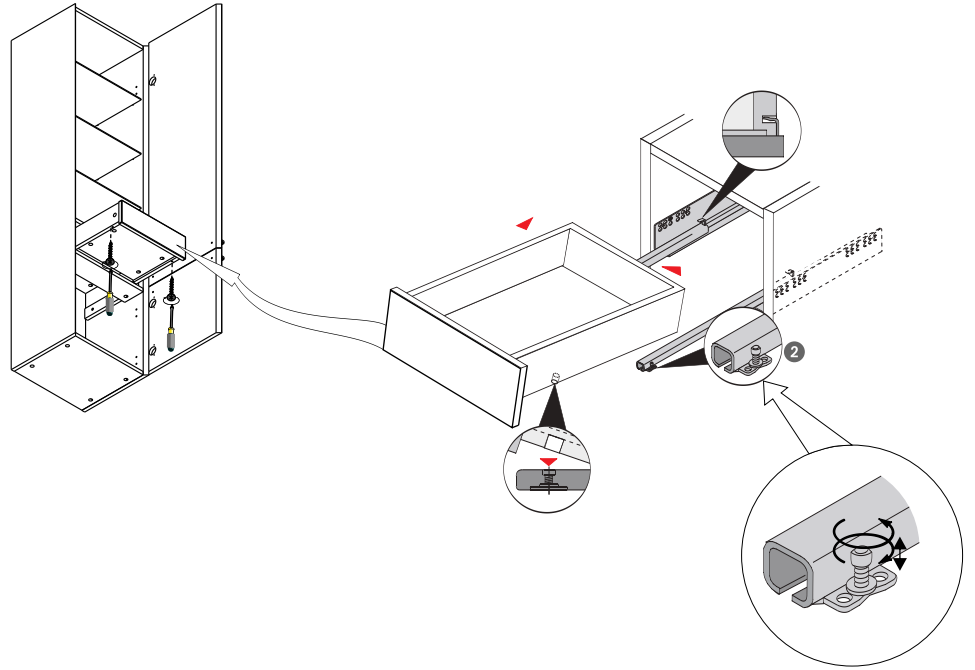

BOČNÍ SLOUP L

X000000763
X000000764

BOČNÍ SLOUP R

2

DE jahre garantie
GB years of guarantee
HU év garancia
PL lata gwarancji
RUS лет гарантии
UA рокив гарантії

1

2

3