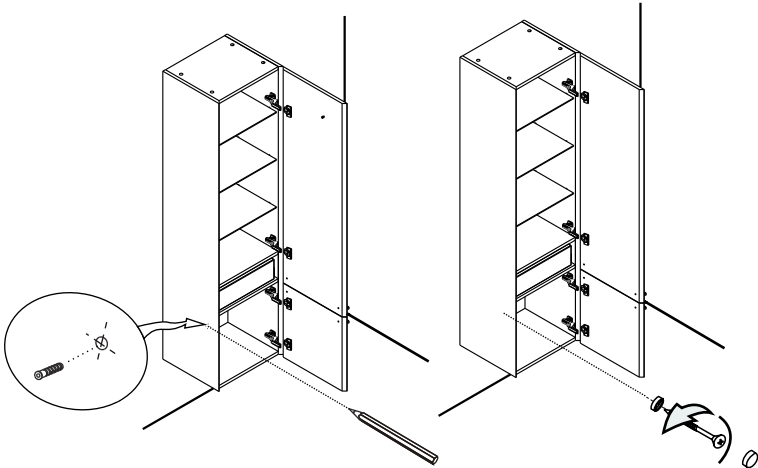

BOČNÍ SLOUP L

X000000763
X000000764

BOČNÍ SLOUP R

2

DE jahre garantie
GB years of guarantee
HU év garancia
PL lata gwarancji
RUS лет гарантии
UA рокив гарантії

1

2

3