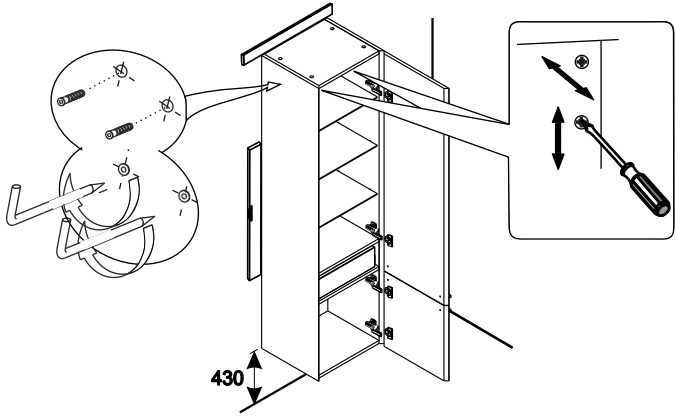

BOČNÍ SLOUP L

X000000763
X000000764

BOČNÍ SLOUP R

2

DE jahre garantie
GB years of guarantee
HU év garancia
PL lata gwarancji
RUS лет гарантии
UA рокив гарантії

1

2

3