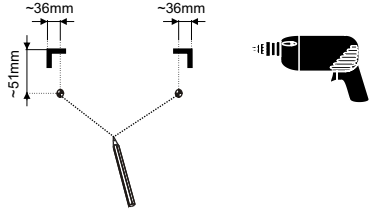

BOČNÍ SLOUP L

X000000763
X000000764

BOČNÍ SLOUP R

2

DE jahre garantie
GB years of guarantee
HU év garancia
PL lata gwarancji
RUS лет гарантии
UA рокив гарантії

1

2

3